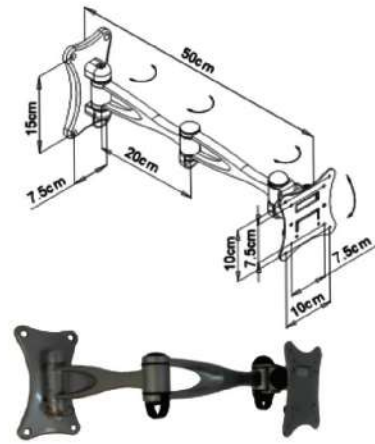

電視架

LCD-7-2PB

延伸管
適用於LCD-7-2SB、LCD-7-5B

LCD-16B

鋁合金懸臂式/螢幕可調俯仰角
數量:4台/箱

載重
26.4Lbs
12Kg

14" / 24"

VESA
75x75
100x100

螢幕可
360°旋轉

LCD-17-2B

桌上型鋁合金懸臂式/螢幕可調俯仰角
數量:4台/箱

載重
26.4Lbs
12Kg

14" / 24"

VESA
75x75
100x100

螢幕可
360°旋轉

LCD-18-2B

桌上型鋁合金懸臂式/螢幕可調俯仰角
數量:4台/箱

載重
26.4Lbs
12Kg

14" / 24"

VESA
75x75
100x100

螢幕可
360°旋轉

投影機架

PR-003-1

數量:1台/箱
高度:80-114公分

PR-003-2

數量:1台/箱
高度:94-150公分

PR-005

數量:6台/箱
高度:20-80公分