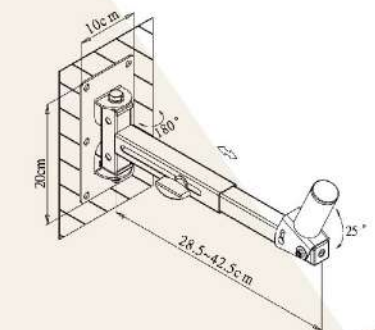

19英寸混音器架/機櫃/機櫃配件

1U=Rack Units=1.75Inch=44.45mm

MX-3B

數量:2台/箱
高度:含輪93公分

MX-4B

數量:1台/箱
高度:含輪88公分
內:左右寬45X前後深32.7X高76cm
外:左右寬50X前後深40.5X高88cm

MX-4PB

MX-4B專用
數量:5台/箱
載重:5公斤