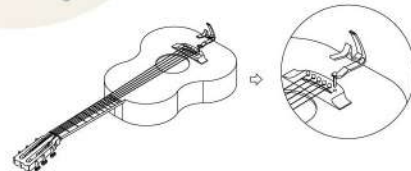

K-412-4

數量:120個/箱

❖ 吉他拾音器