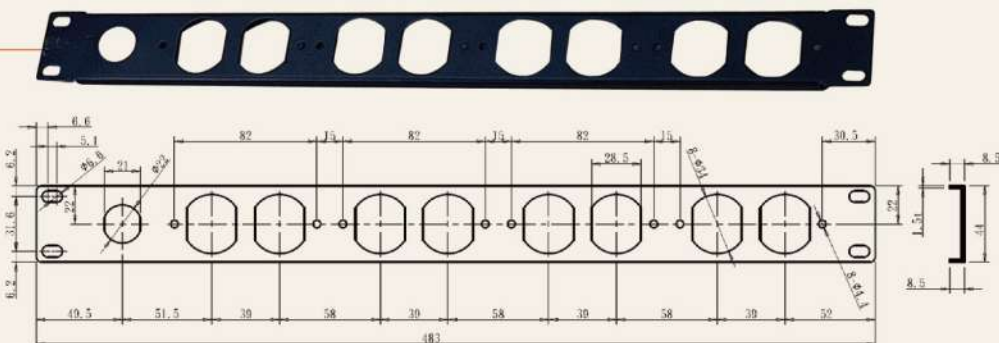

8601U

1U
數量:72片/箱