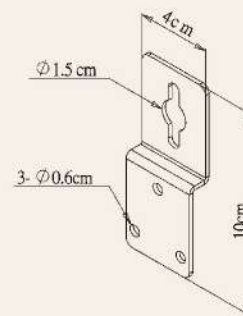

吸頂/壁掛式喇叭架

K-3007-7B

數量:12對/箱
載重:20公斤
以對報價及出售

K-3007-7PB

數量:12組/箱
長度:58-91公分
載重:20公斤

K-3007-9B

數量:300個/箱

K-3008B

數量:6對/箱
載重:30公斤
以對報價及出售

K-3009B

數量:10對/箱
載重:20公斤
以對報價及出售

K-3009-1-1B

數量:6對/箱
載重:40公斤
以對報價及出售

K-3009-2

數量:6對/箱
載重:30公斤
以對報價及出售