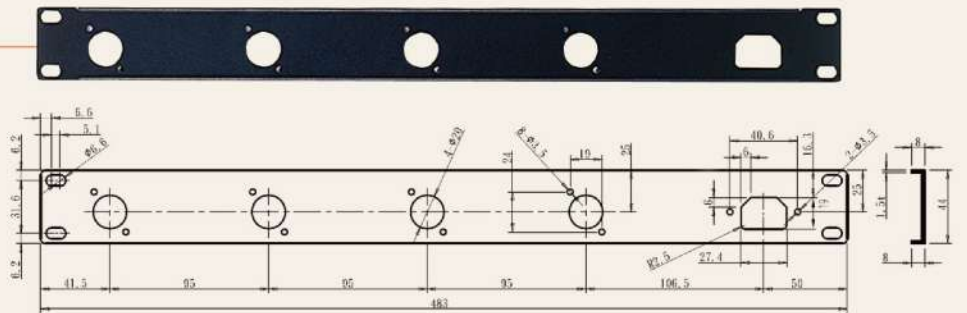

6633U

1U
數量:72片/箱