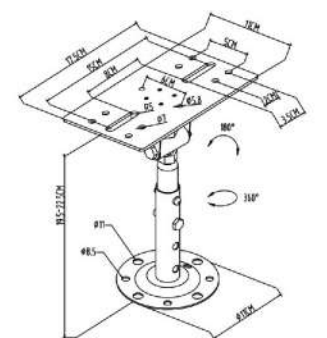

K-3006-1B

數量:10對/箱
載重:20公斤
以對報價及出售