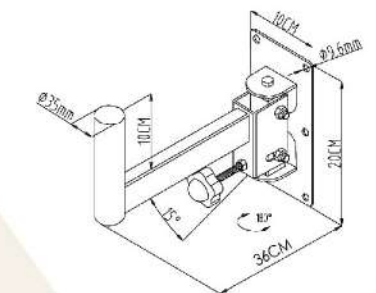

K-3009-1-1B

數量:6對/箱
載重:40公斤
以對報價及出售