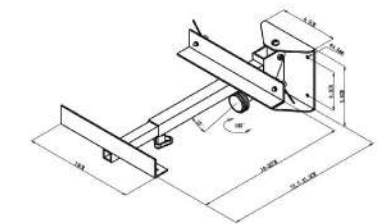

K-3009B

數量:10對/箱
載重:20公斤
以對報價及出售