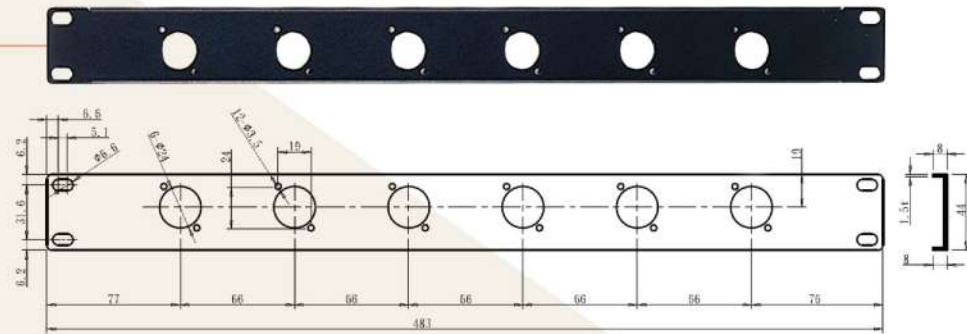

19英寸混音器架/機櫃/機櫃配件

6631U

1U
數量:72片/箱