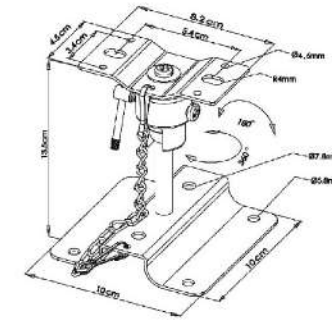

音箱架

BS-317B

數量:6支/箱
高度:25.5-35.6cm

BS-310B-1

數量:3對/箱
高度:72-122公分
以對報價及出售

BS-316B

數量:6支/箱
高度:40-50cm

吸頂/壁掛式喇叭架