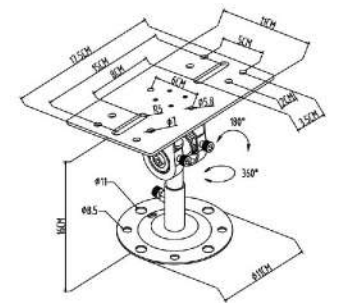

K-3006B

型號:數量:10對/箱
載重:20公斤
以對報價及出售