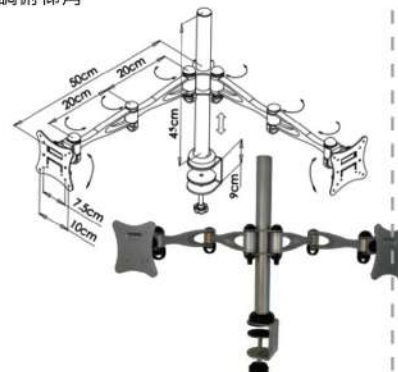

LCD-18-2B

桌上型鋁合金懸臂式/螢幕可調俯仰角
數量:4台/箱

載重
26.4Lbs
12Kg

14" / 24"

VESA
75x75
100x100

螢幕可
360°旋轉