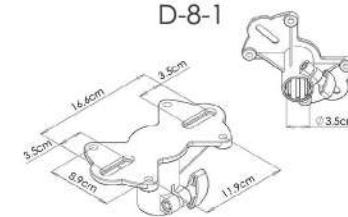

D-6

D-8-1

D-11

規格	材質	包裝數量
D-6	金屬ID: Ø35mm	50PCS
D-8-1	塑膠ID: Ø35mm	50PCS
D-11	塑膠ID: Ø25mm	50PCS

喇叭三腳架

K-306-6B-1

全鋁管
數量:6支/箱
高度:106-183公分
收納長度:104公分
每支淨重:2.8公斤
載重:50

均使用快拆裝置