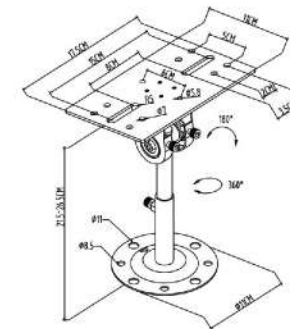

K-3006B

型號:數量:10對/箱
載重:20公斤
以對報價及出售