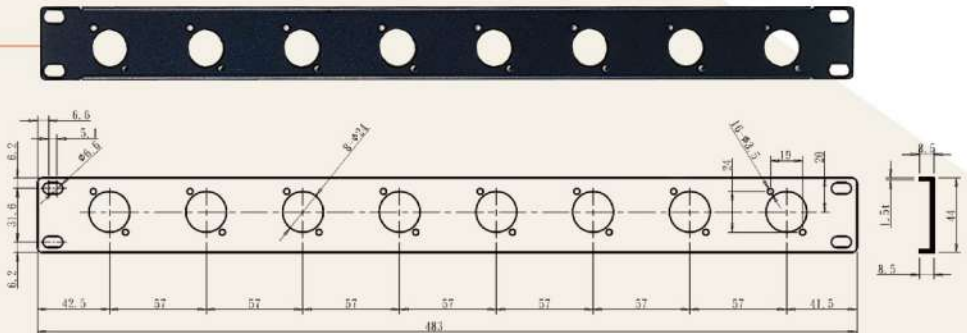

6632U

1U
數量:72片/箱