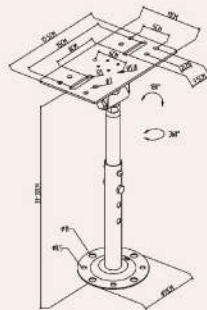

吸頂/壁掛式喇叭架

K-3007-7B

數量:12對/箱
載重:20公斤
以對報價及出售

K-3007-7PB

數量:12組/箱
長度:58-91公分
載重:20公斤

K-3007-9B

數量:300個/箱

K-3008B

數量:6對/箱
載重:30公斤
以對報價及出售

K-3009B

數量:10對/箱
載重:20公斤
以對報價及出售

K-3009-1-1B

數量:6對/箱
載重:40公斤
以對報價及出售

K-3009-2

數量:6對/箱
載重:30公斤
以對報價及出售