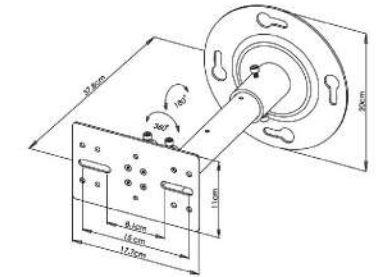

K-3008B

數量:6對/箱
載重:30公斤
以對報價及出售