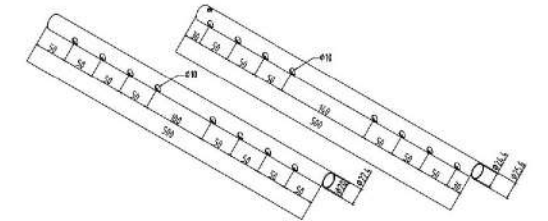

電視架

LCD-9-2B

壁掛/固定式
數量:4台/箱

載重
60Kg

37"
60"

最大安裝孔距
↔ 74公分
↓ 52公分

4cm
離壁距離

LCD-24-1B

壁掛/螢幕可調往下12度
數量:5台/箱

載重
60Kg

37"
60"

最大安裝孔距
↔ 74公分
↓ 52公分

8cm
離壁距離

LCD-26B

壁掛/螢幕可調往下10度
數量:1台/箱

LCD-22HP

雙截旋臂組配件包
須搭配LCD-9-1SB、LCD-9-2B、LCD-24-1B壁掛架使用

LCD-6B

天吊式/螢幕可調俯仰角
數量:8台/箱

載重
26.4Lbs
12Kg

14"
24"

VESA
75x75
100x100

螢幕可
360°旋轉

PR-002PB

數量:12組/箱
長度:58-91公分
載重:20公斤

延伸管 適用於LCD-6B

LCD-7-2SB

天吊式/螢幕可調往下30度
數量:5台/箱

載重
60Kg

22"
37"

最大安裝孔距
↔ 43公分
↓ 40.5公分

68-86cm
高度

LCD-7-5B

天吊式/螢幕可調往下30度
數量:2台/箱

載重
60Kg

37"
60"

最大安裝孔距
↔ 74公分
↓ 52公分

68-86cm
高度