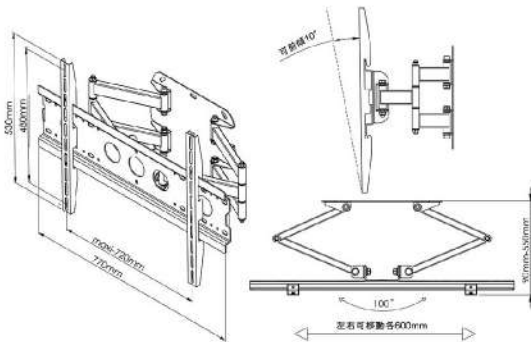

電視架

LCD-9-2B

壁掛/固定式
數量:4台/箱

載重
60Kg

37"
60"

最大安裝孔距
↔ 74公分
↓ 52公分

4cm
離壁距離

LCD-24-1B

壁掛/螢幕可調往下12度
數量:5台/箱

載重
60Kg

37"
60"

最大安裝孔距
↔ 74公分
↓ 52公分

8cm
離壁距離

LCD-26B

壁掛/螢幕可調往下10度
數量:1台/箱