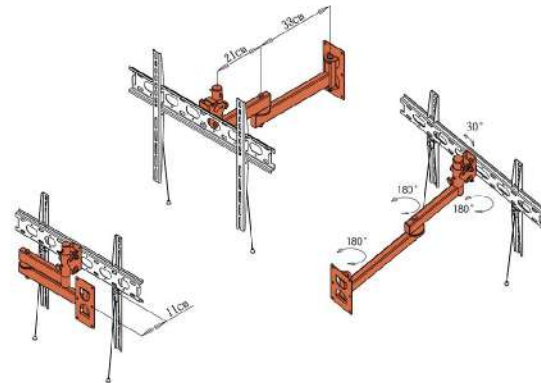

LCD-22HP

雙截旋臂組配件包
須搭配LCD-9-1SB、LCD-9-2B、LCD-24-1B壁掛架使用