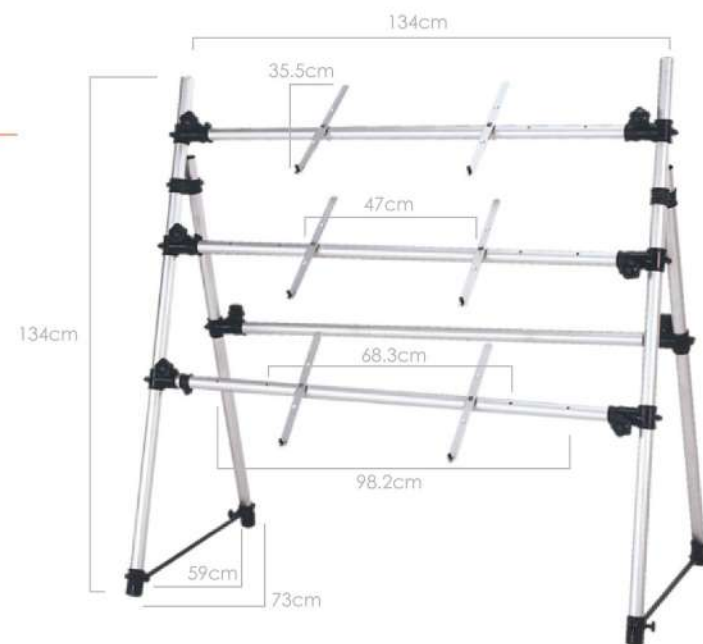

K-709B

數量:1台/箱