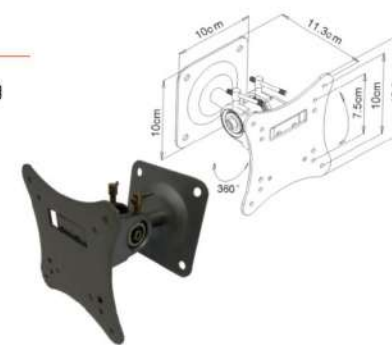

V-005B-1

木板插槽用

H-50-1B

H-50-3B

規格	規格	包裝數量
H-30B	吉他掛架	50PCS
H-40B	吉他掛架	50PCS
H-30-1B	吉他掛架	50PCS
H-40-1B	吉他掛架	50PCS
V-005B	吉他掛架	50PCS
V-005B-1	吉他掛架	50PCS
H-50-1B	吉他掛架	100PCS
H-50-3B	吉他掛架	50PCS

電視架

LCD-1-1B

落地式/五爪輪/螢幕可調俯仰角
數量:1台/箱

載重 33Lbs 15Kg	14" / 24"
80~144cm ↑ 高度	VESA 75x75 100x100

LCD-1-2B

落地式/三腳架/螢幕可調俯仰角
數量:1台/箱

載重 33Lbs 15Kg	14" / 24"
94~150cm ↑ 高度	VESA 75x75 100x100

LCD-2B

壁掛/螢幕可調俯仰角
數量:20台/箱

載重 26.4Lbs 12Kg	14" / 24"	VESA 75x75 100x100	螢幕可 360°旋轉
-----------------------	-----------	--------------------------	---------------