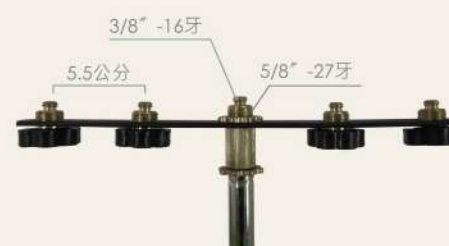

K-814

數量:8支/箱
 高度:32-45公分
 軟管:G-2/22CM
 5/8"-27牙
 底座重量 1.55kgs

K-503

數量:6支/箱
 高度:36-49公分
 5/8"-27牙
 3/8"-16牙
 底座重量 1.55kgs

DS-101

數量:150支/箱
 5/8"-27牙
 3/8"-16牙

軟管

型號	規格	數量/箱
G-2/48cm	公母頭5/8" -27牙	60PCS
G-1/32cm	雙頭公5/8" -27牙	100PCS
G-2/32cm	公母頭5/8" -27牙	100PCS
G-2/22cm	公母頭5/8" -27牙	100PCS

麥克風架轉接牙頭

D-1

D-2

型號	數量/箱
D-1	300PCS
D-2	300PCS
D-3	300PCS
D-4 / D-4B	250PCS
D-5B	100PCS
D-5-3B	100PCS
D-7B	40PCS

D-3

D-4

D-4B

D-5B