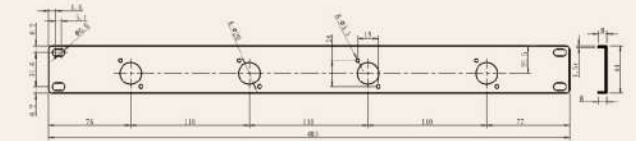

6630U

1U
數量:72片/箱